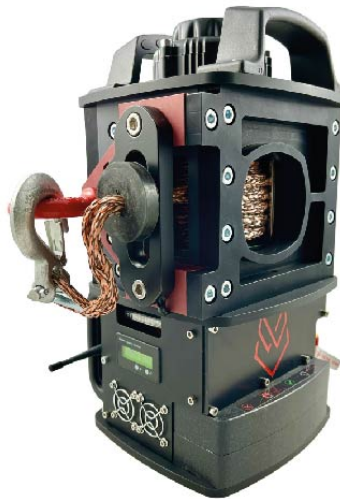

6 abattages
Autonomie

1 à 6 m/min
Vitesse de traction

6 mm x 12,5 m
Câble textile

38,3 x 32,0 x 20,5 cm
Dimensions

22 Kg
Poids système

2 à 4 T
Force de traction maximale

576 g
Poids d'une batterie

Bi-Directionnel
Sens travail + Maintien la charge

Conçu et assemblé en France

Un treuil compact et puissant

Dédié aux professionnels désirant tirer de lourdes charges, le treuil portable FW4500 vous permettra de travailler librement et de manière sécurisée en toute autonomie grâce à ses batteries rechargeables.

Puissant et intelligent, c'est l'outil parfait pour tous types de travaux.

Afin d'augmenter la sécurité pendant l'usage, une télécommande affiche en temps réels les tensions de travail. Vous pourrez dans un même temps observer et gérer vos consommations via l'afficheur présent sur la partie avant du treuil.

Un outil tout en un sécurisé

Utilisez désormais toute la puissance du FW4500 sans prendre de risque tout en vous économisant et en respectant la nature.

Grâce à l'anneau de mouflage intégré, profitez très rapidement de performances 2x plus puissantes. Ce qui fait du FW4500 Pro le treuil idéal pour multiplier les utilisations avec un seul et même outil.