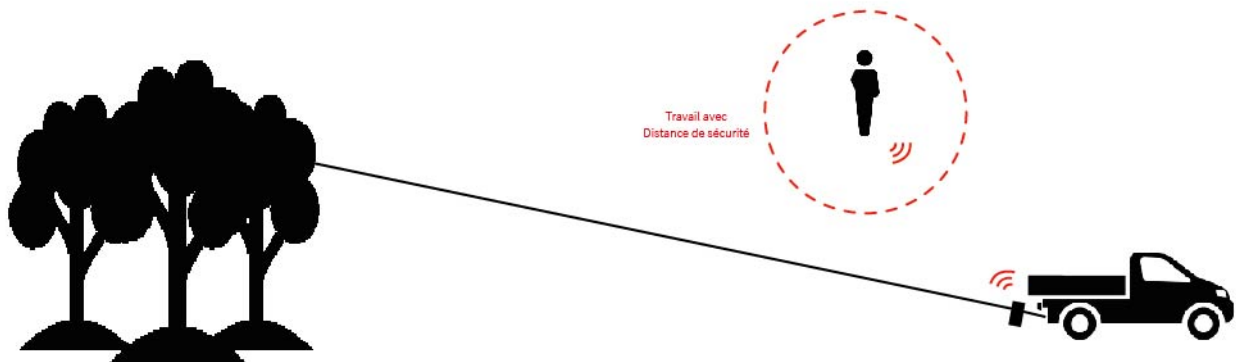

Puissant et intelligent, c'est l'outil parfait pour tous types de travaux.

Afin d'augmenter la sécurité pendant l'usage, une télécommande affiche en temps réels les tensions de travail. Vous pourrez dans un même temps observer et gérer vos consommations via l'afficheur présent sur la partie avant du treuil.

**Télécommande manuelle
et filaire**

WWW.R-MOTIONS.COM

Rapide et simple d'installation

Arrachage de pieds de haies : **11** pieds en **1h30**. Utilisé par **1 technicien à distance** et installé en **5min**.

Arrachage d'arbre : **1 en 2 minutes**. Utilisé par **1 technicien à distance** et installé en **5min**.

Déverrouillez votre treuil d'un simple geste pour libérer le câble acier et son crochet en acier renforcé. Les 2 types de télécommandes vous permettent ensuite de tirer vos charges en vous éloignant des zones à risque tout en maîtrisant votre zone de travail.