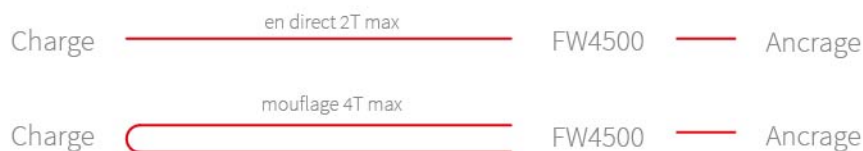

Un outil tout en un sécurisé

Utilisez désormais toute la puissance du FW4500 sans prendre de risque tout en vous économisant et en respectant la nature.

Grâce à l'anneau de mouflage intégré, profitez très rapidement de performances 2x plus puissantes. Ce qui fait du FW4500 Pro le treuil idéal pour multiplier les utilisations avec un seul et même outil.